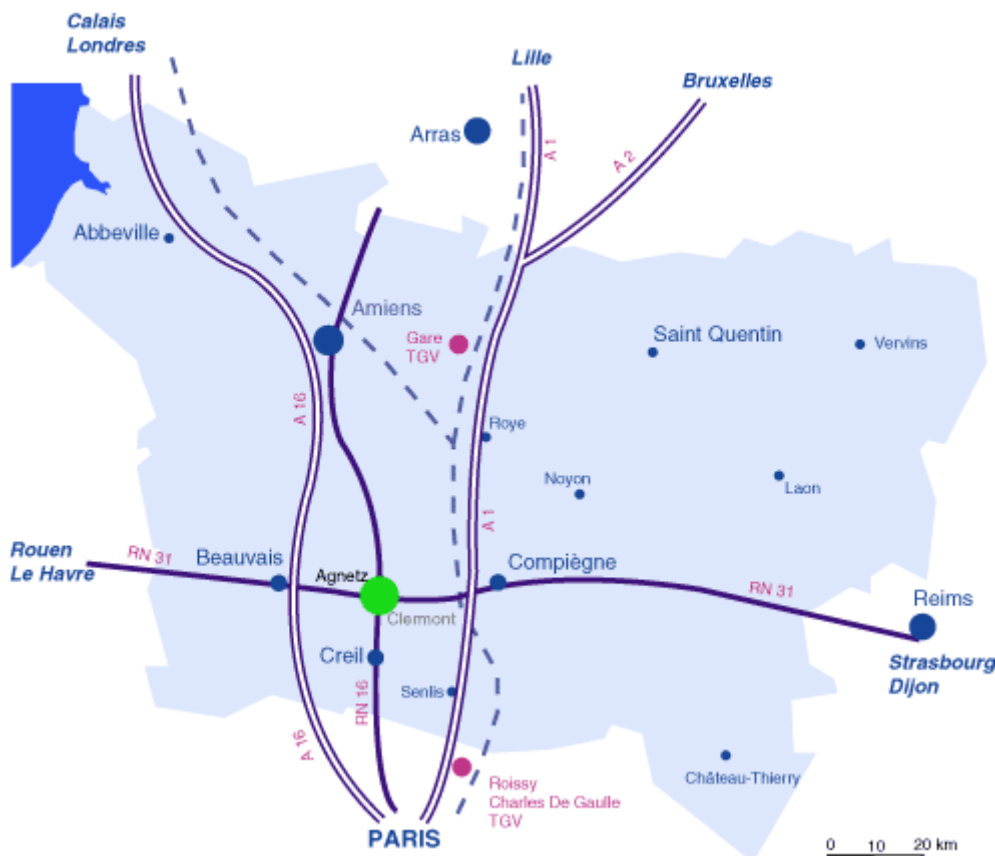

COMMENT SE RENDRE AU CLERMOTEL

L'exposition et le congrès se tiendront au Clermotel 60 rue des buttes 60600 Agnetz

Venir au Clermotel :

- De Paris : A1, sortie Senlis
- De Lille : A1, sortie Arsy
- Par A16 : sortie Beauvais
- Par N31 : sortie Agnetz-Gicourt

- A 26 kms de l'aéroport de Paris-Beauvais
- A 55 kms de l'aéroport Roissy-Charles de Gaulle
- A 96 kms de l'aéroport d'Orly

L'hôtel se situe à Agnetz, entre Beauvais et Compiègne, près de l'A1 et l'A16 au cœur du département de l'Oise, pays des cathédrales et des châteaux, et en lisière de la splendide forêt de Hez-Froidmont.